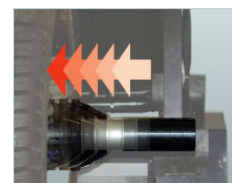

Siems & Klein spol. s r. o.

AUTOSERVISNÍ TECHNIKA - PRODEJ, SERVIS, LEASING

Krajní 1230, 252 42 Jesenice u Prahy, Praha - západ

Tel.: 608 98 39 68 (M. Bednář), 27201 6955, fax 27201 6944

martin.bednar@siems-klein.cz, firma@siems-klein.cz, www.siems-klein.cz

JOHN BEAN - nové vyvažovačky kol řady B500

JohnBean™

2. EEWB574APE1 JOHN BEAN B500P, motorová vyvažovačka 3D s větším prostorem pro závaží

- aut. zadávání vzdálenosti a průměru disku vnitřním el. ramenem
- **SMART SONAR** pro snímání šířky disku sklopením krytu
- **LASER POINT** pro rychlé umístění samolepících závaží
- **EL. MECHANICKÉ** upnutí kola s ovládním přes pedál
- 2 x LED display pro snadné zobrazení naměřených hodnot
- ALU a PAX programy, program rozdělení závaží za paprsky
- brzda, ochranný kryt kola, natloukací kleště na závaží
- šířka disku 1"-20", průměr 8"-25", šířka kola 508 mm
- max. průměr kola 1050 mm, měř. otáčky 200 min-1
- 3 x konusy 43-77 mm, 72-99 mm a 96-116 mm
- max. váha kola 70 kg
- napájení 230 V

Smart Sonar pro šířku disku